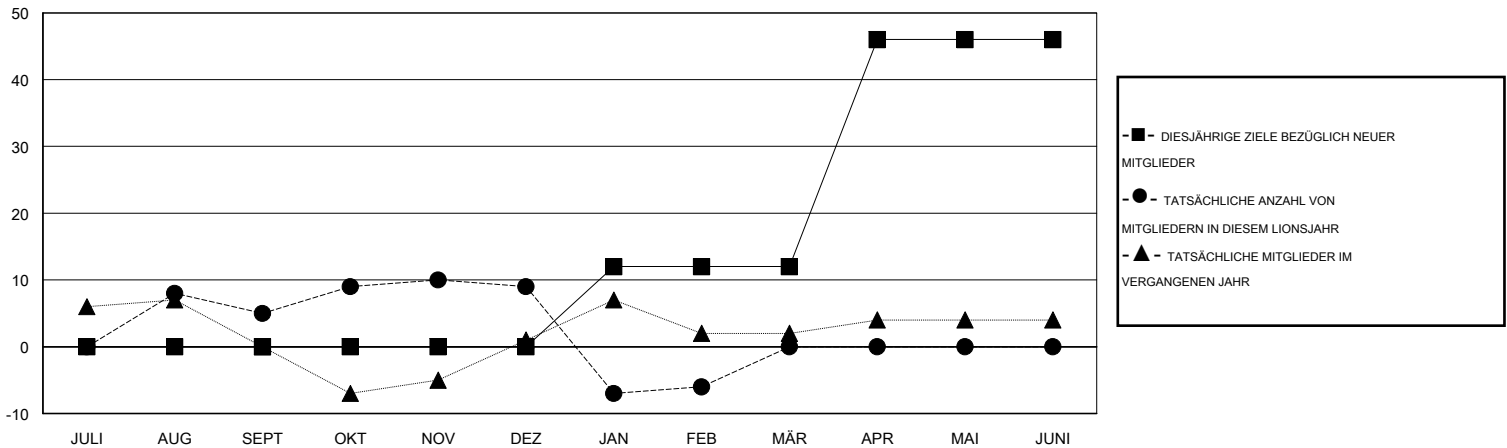

ZIELE UND TATSÄCHLICHE MITGLIEDER KUMULATIV

ABGEMELDETE CLUBS: 0	54 VON 89 CLUBS HABEN 1 ODER MEHR NEUE MITGLIEDER AUFGENOMMEN	<u>GESCHLECHTERVERTEILUNG</u>			
<u>AUSGETRETENE MITGLIEDER</u>		MANN	2,778 (89.07%)		
VERSTORBEN	18	FRAU	341 (10.93%)		
CLUB AUFGELOST	0	KLICKEN SIE HIER FÜR ANGABEN ZUM ZUSTAND DES CLUBS			
ANDERE	94			FAMILIENMITGLIEDER	88
GESAMT	112			HAUSHALTSVORSTAND	41
		NICHT-FAMILIENVORSTAND	47