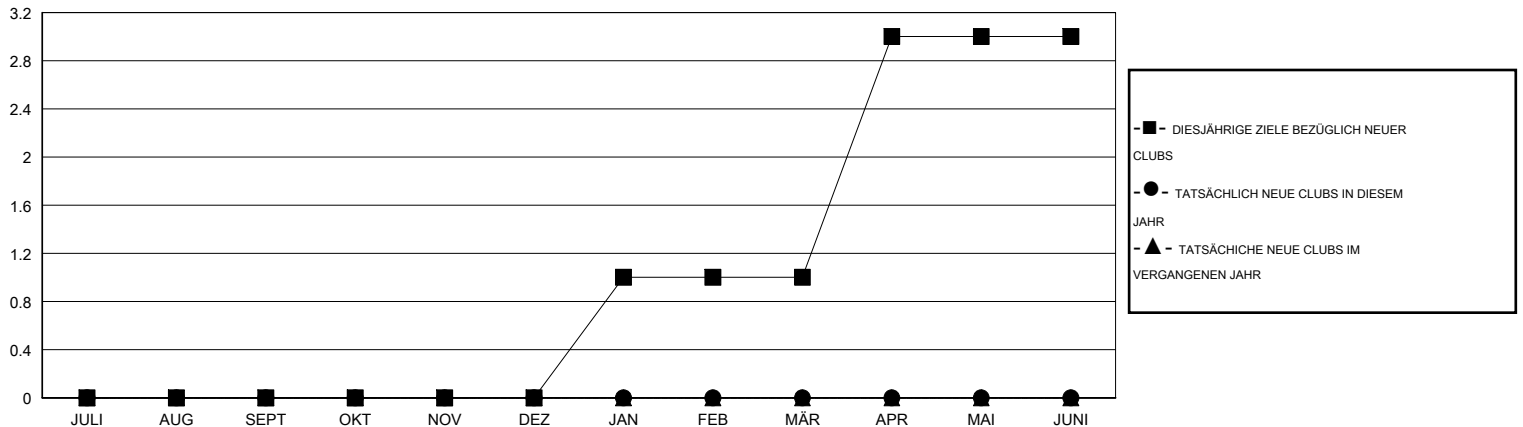

MONTHLY MEMBERSHIP PROGRESS REPORT

District 114 M

Results as of: 2/29/2016

GMT: Carl Robert Rettby

STANDORT AUSTRIA

GMT KONST. GEB.: 4

Clubs				
ERGEBNISSE FÜR 2015-2016				
QUARTAL	ZIEL NEUE CLUBS	NEUE CLUBS	AUFGELOSTE CLUBS	NETTO-GEWINN/-VERLUST
JULI/AUG/SEPT	0	0	0	0
OKT/NOV/DEZ	0	0	0	0
JAN/FEB/MÄR	1	0	0	0
APR/MAI/JUNI	2	0	0	0

Pro Mitglied				
ERGEBNISSE FÜR 2015-2016				
QUARTAL	ZIEL NEUE MITGLIEDER	HINZUGEFÜGTE GRÜNDUNGS- UND NEUE MITGLIEDER	AUSGESCHIEDENE MITGLIEDER	NETTO-GEWINN/-VERLUST
JULI/AUG/SEPT	0	71	66	5
OKT/NOV/DEZ	0	25	21	4
JAN/FEB/MÄR	12	10	25	-15
APR/MAI/JUNI	34	0	0	0

ZIELE UND TATSÄCHLICHE NEUE CLUBS KUMULATIV